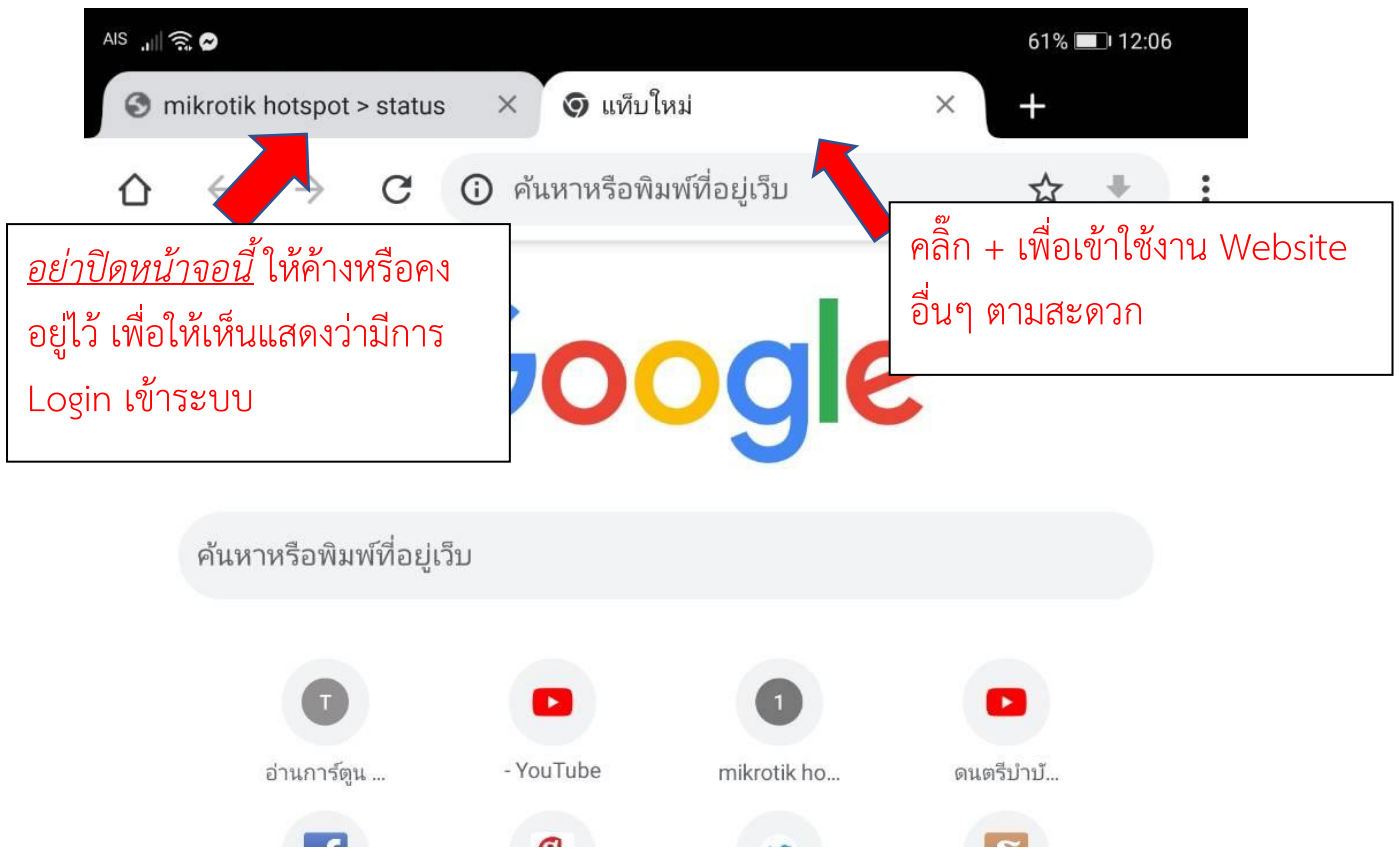

log off

captive.apple.com
Bkihospital-WIFI01
เข้าสู่ระบบ

Success

เสร็จสิ้น

กด เสร็จสิ้น สามารถเข้าใช้งานอินเทอร์เน็ตได้ปกติ สถานะขึ้น Success

หากเชื่อมต่อสัญญาณ WIFI แล้ว ระบบ Popup ไม่แจ้งเตือน ให้ทำการเปิด Google Chrome หรือ Safari ใน smart phone หรือ computer desktop ให้พิมพ์ที่ช่อง URL : 192.168.4.1 ระบบก็จะเข้าหน้า Login