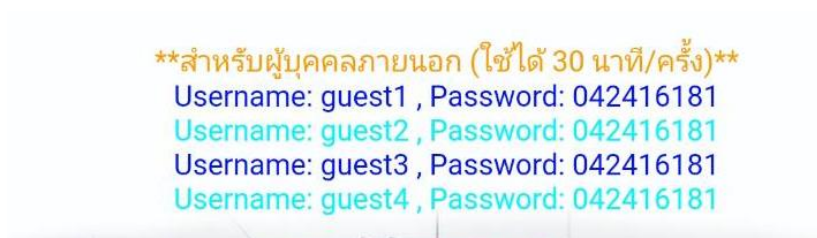

จะใช้ได้ 30 นาที / ครั้ง ต่อการใช้งาน