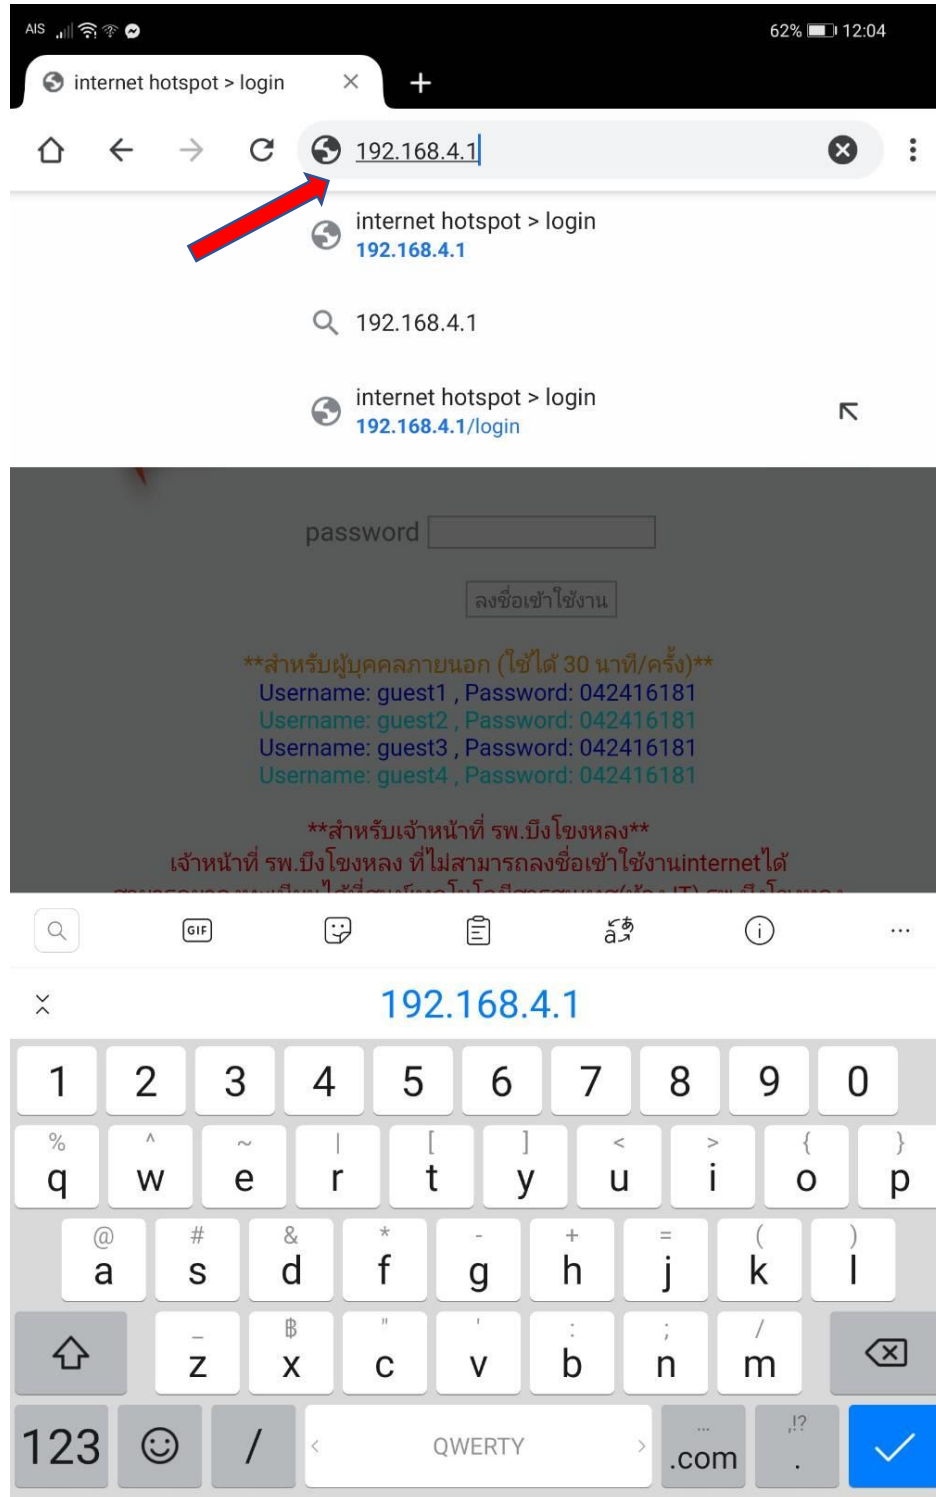

อย่าปิดหน้าจอนี้ให้ค้างหรือคง
อยู่ไว้ เพื่อให้เห็นแสดงว่ามีกร
Login เข้าระบบ

คลิก + เพื่อเข้าใช้งาน Website
อื่นๆ ตามสะดวก

Welcome guest1!

IP address:	192.168.4.151
bytes up/down:	26.9 KiB / 33.4 KiB
connected / left:	10s / 29m50s
status refresh:	5s

log off

captive.apple.com
Bkihospital-WIFI01
เข้าสู่ระบบ

Success

เสร็จสิ้น

กด เสร็จสิ้น สามารถเข้าใช้งานอินเทอร์เน็ตได้ปกติ สถานะขึ้น Success

หากเชื่อมต่อสัญญาณ WIFI แล้ว ระบบ Popup ไม่แจ้งเตือน ให้ทำการเปิด Google Chrome หรือ Safari ใน smart phone หรือ computer desktop ให้พิมพ์ที่ช่อง URL : 192.168.4.1 ระบบก็จะเข้าหน้า Login